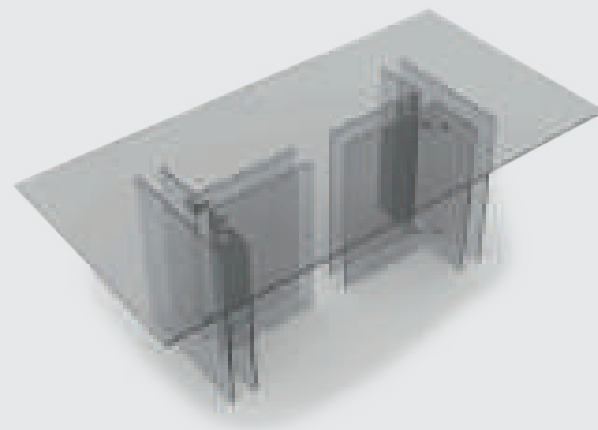

Largo: 100 cm

Altura: 50 cm

Mesa Lateral G003

MATERIALES

Cristal claro de 10 mm.
Herrajes de acero inoxidable.
Acabado: satín
Avellanado

MEDIDAS

Ancho: 45 cm
Largo: 45 cm
Altura: 68 cm

Mesa de Centro G004

MATERIALES

Cristal claro de 10 mm.

Herrajes de acero inoxidable.

Acabado: satín

Avellanado

MEDIDAS

Ancho: 100 cm

Largo: 50 cm

Altura: 50 cm

Comedor para 6 personas G005

MATERIALES

Cristal claro de 10 mm.

Herrajes de acero inoxidable.

Acabado: satín

Avellanado

MEDIDAS

Ancho: 100 cm

Largo: 180 cm

Altura: 80 cm

Mesa de Centro G006

MATERIALES

Cristal claro de 10 mm.

Herrajes de acero inoxidable.

Acabado: satín