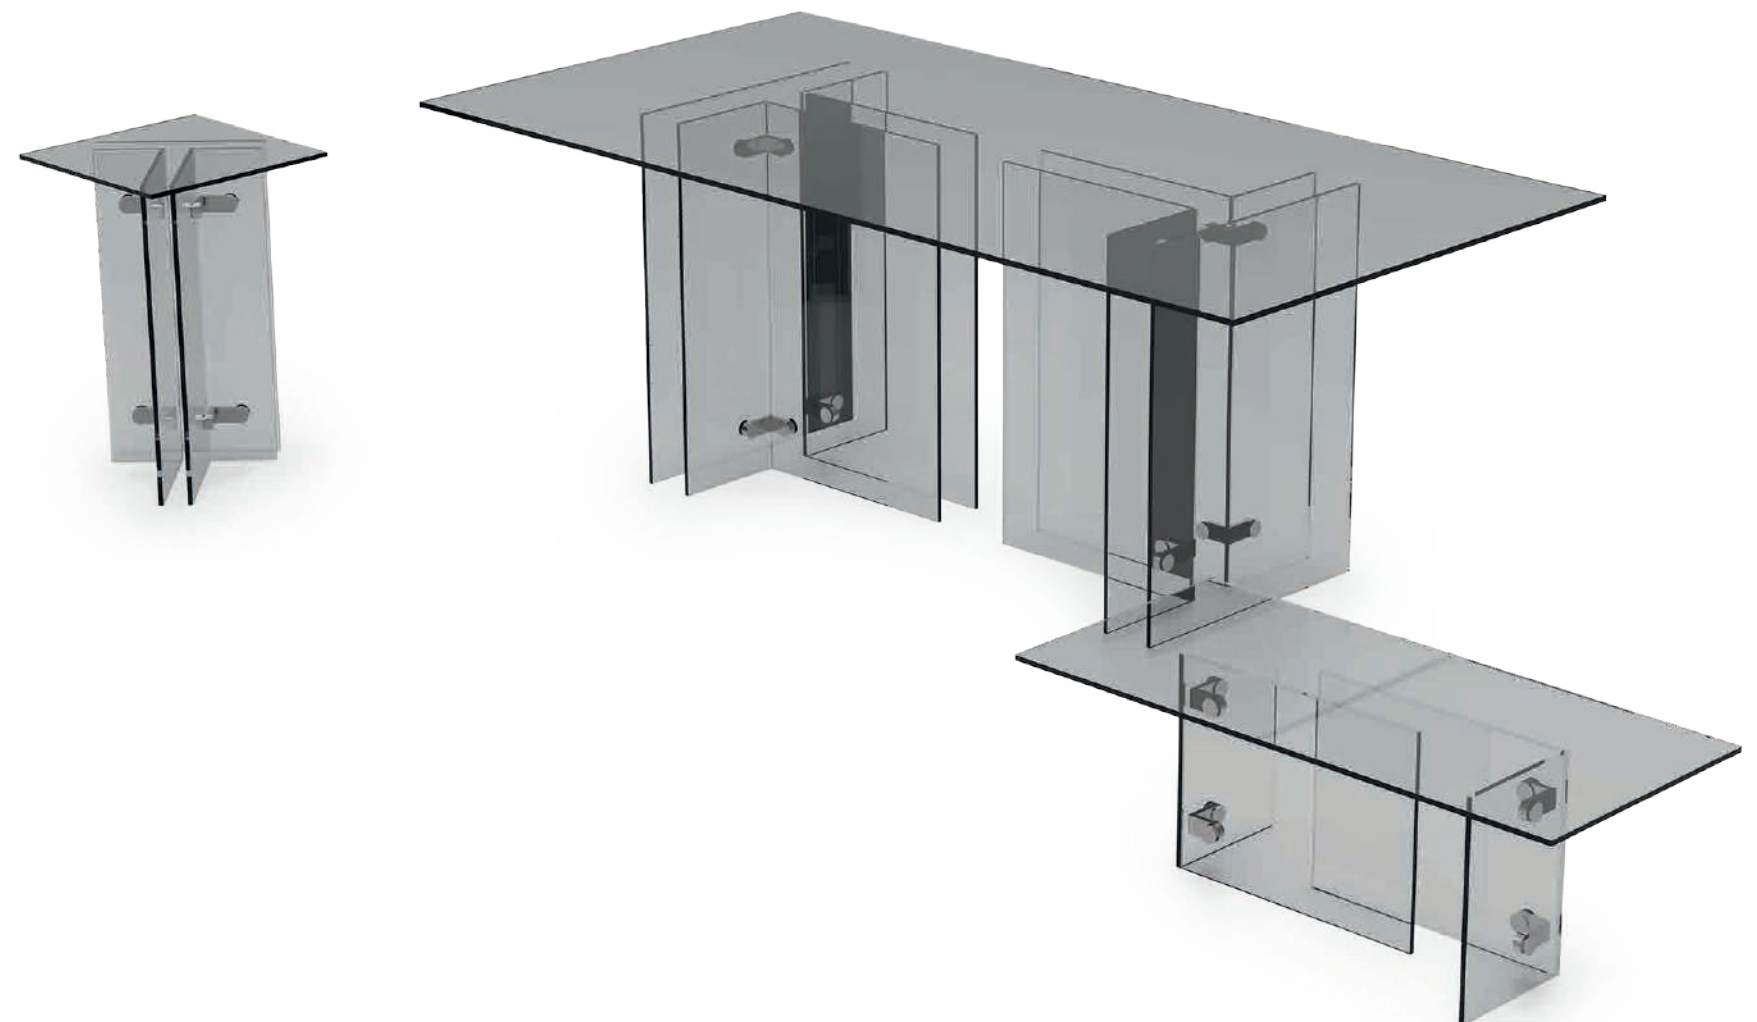

Largo: 100 cm

Altura: 50 cm

Mesa Lateral G003

MATERIALES

Cristal claro de 10 mm.
Herrajes de acero inoxidable.
Acabado: satín
Avellanado

MEDIDAS

Ancho: 45 cm
Largo: 45 cm
Altura: 68 cm

Mesa de Centro G004

MATERIALES

Cristal claro de 10 mm.

Herrajes de acero inoxidable.

Acabado: satín

Avellanado

MEDIDAS

Ancho: 100 cm

Largo: 50 cm

Altura: 50 cm

Comedor para 6 personas G005

MATERIALES

Cristal claro de 10 mm.

Herrajes de acero inoxidable.

Acabado: satín

Avellanado

MEDIDAS

Ancho: 100 cm

Largo: 180 cm

Altura: 80 cm

Mesa de Centro G006

MATERIALES

Cristal claro de 10 mm.

Herrajes de acero inoxidable.

Acabado: satín