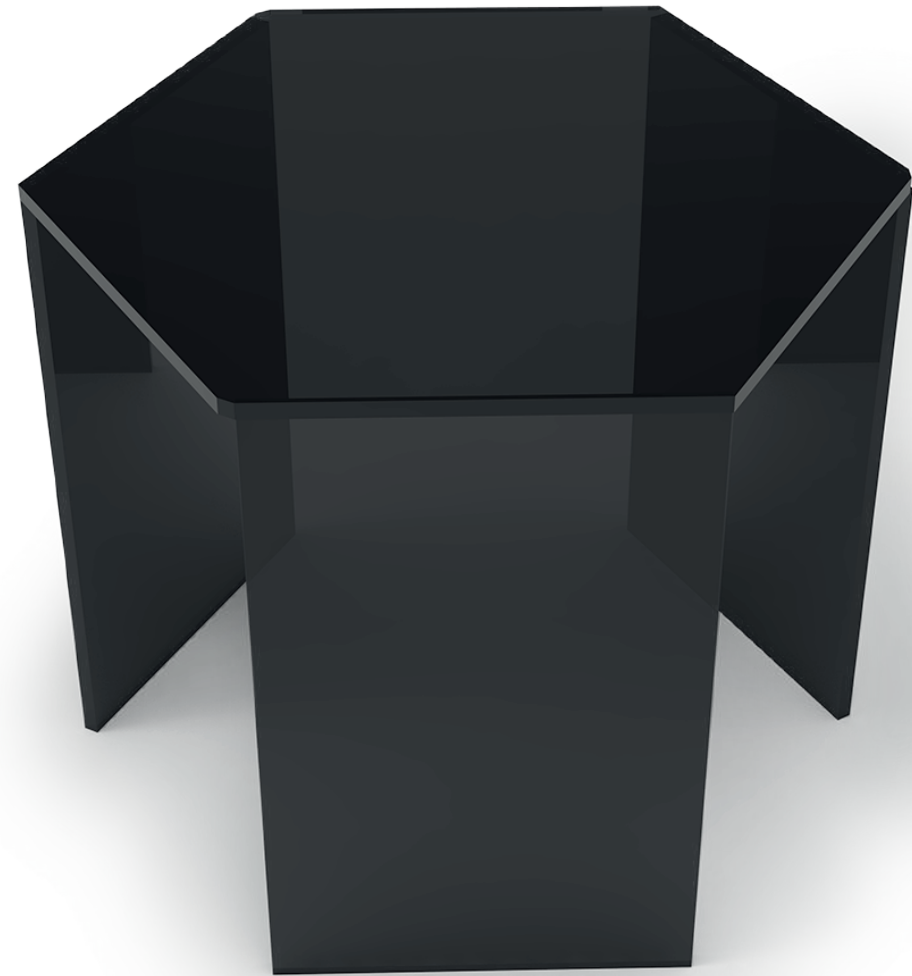

Altura: 50 cm

Comedor para 6 personas G005

MATERIALES

Cristal claro de 10 mm.

Herrajes de acero inoxidable.

Acabado: satín

Avellanado

MEDIDAS

Cristal claro de 10 mm.

MEDIDAS

Ancho: 40 cm

Largo: 40 cm

Altura: 50 cm

Mesita decorativa G010

MATERIALES

Cristal claro de 10 mm.

MEDIDAS

Ancho: 51 cm

Largo: 51 cm

Altura: 50 cm

Mesita decorativa G011

MATERIALES

Filtrazol de 10 mm.

Cristal claro de 10 mm.

MEDIDAS

Ancho: 44 cm

Largo: 51 cm

Altura: 50 cm

Mesa de centro G012

MATERIALES

Cristal claro de 10 mm.

Herrajes de acero inoxidable.