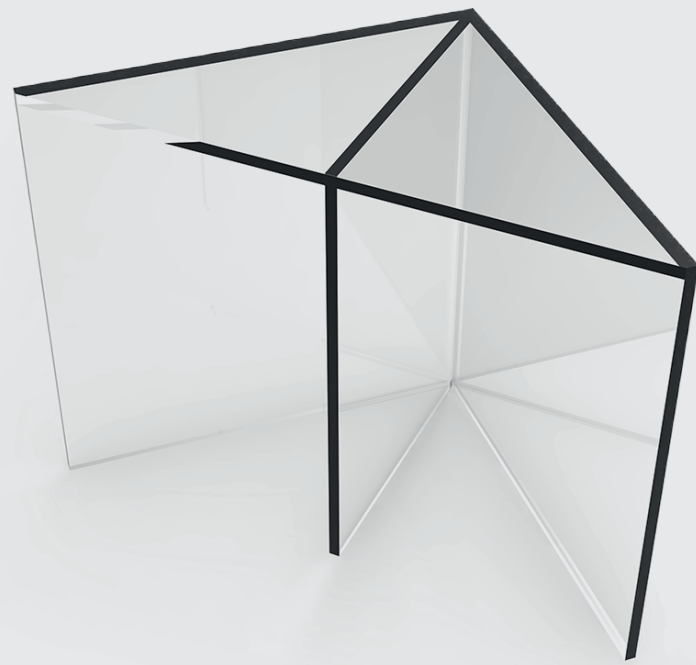

Altura: 50 cm

Comedor para 6 personas G005

MATERIALES

Cristal claro de 10 mm.

Herrajes de acero inoxidable.

Acabado: satín

Avellanado

MEDIDAS

Ancho: 100 cm

Largo: 180 cm

Altura: 80 cm

Mesa de Centro G006

MATERIALES

Cristal claro de 10 mm.

Herrajes de acero inoxidable.

Acabado: satín

MATERIALES

Cristal claro de 10 mm.

MEDIDAS

Ancho: 50 cm

Largo: 110 cm

Altura: 50 cm

Mesita decorativa G009

MATERIALES

Cristal claro de 10 mm.

MEDIDAS

Ancho: 40 cm

Largo: 40 cm

Altura: 50 cm

Mesita decorativa G010

MATERIALES

Cristal claro de 10 mm.