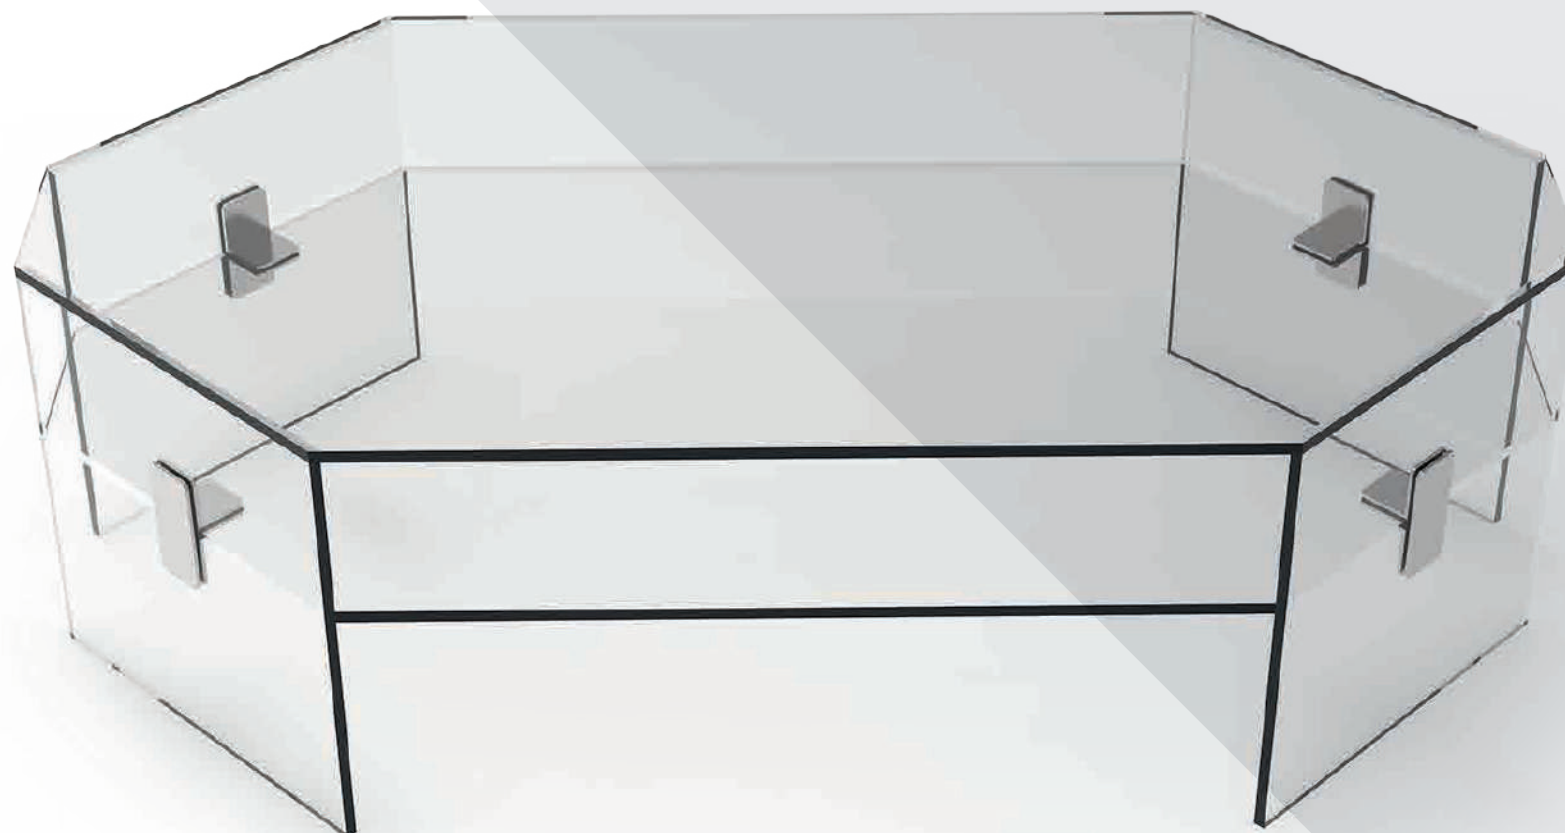

Mesa de centro G012

MATERIALES

Cristal claro de 10 mm.

Herrajes de acero inoxidable.

Acabado: satín

Avellanado

MEDIDAS

Ancho: 65 cm

Largo: 110 cm

Altura: 50 cm