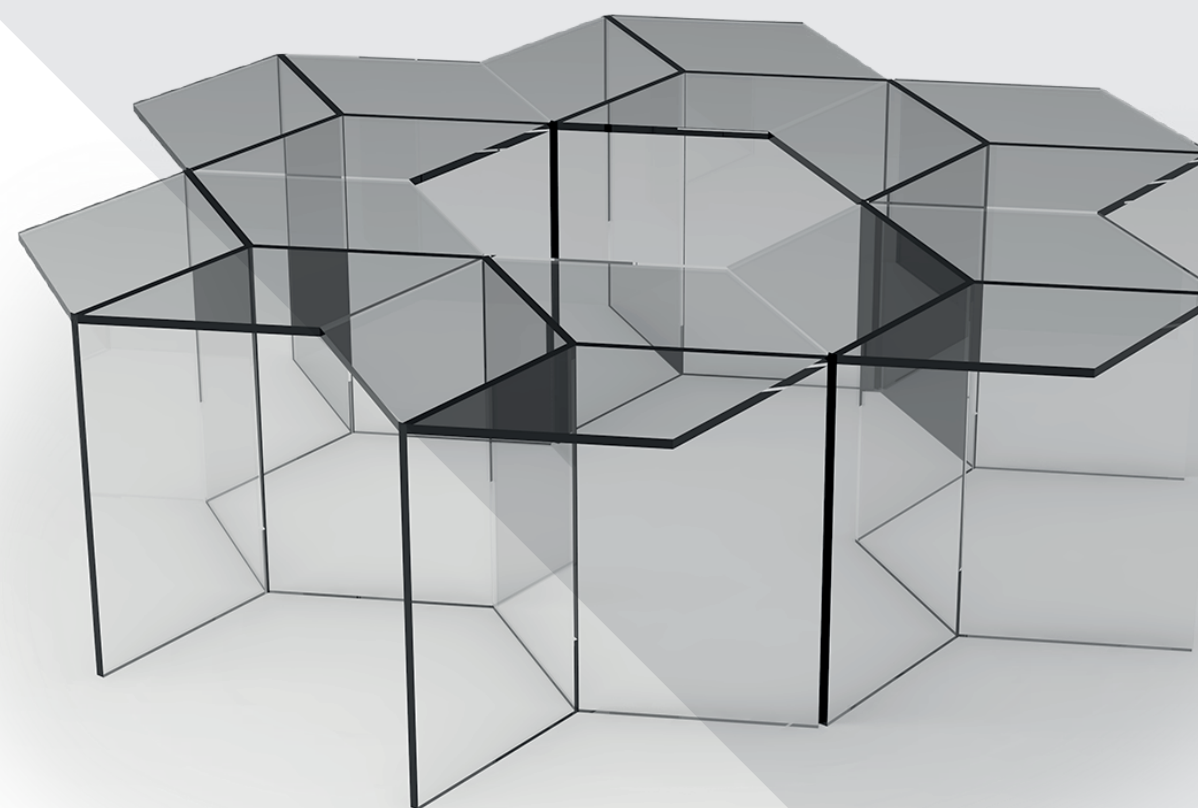

MATERIALES

Cristal claro de 10 mm.

MEDIDAS

Ancho: 50 cm

Largo: 110 cm

Altura: 50 cm

Mesita decorativa G009

MATERIALES

Cristal claro de 10 mm.

MEDIDAS

Ancho: 40 cm

Largo: 40 cm

Altura: 50 cm

Mesita decorativa G010

MATERIALES

Cristal claro de 10 mm.

MEDIDAS

Ancho: 51 cm

Largo: 51 cm

Altura: 50 cm

Mesita decorativa G011

MATERIALES

Filtrazol de 10 mm.

Cristal claro de 10 mm.