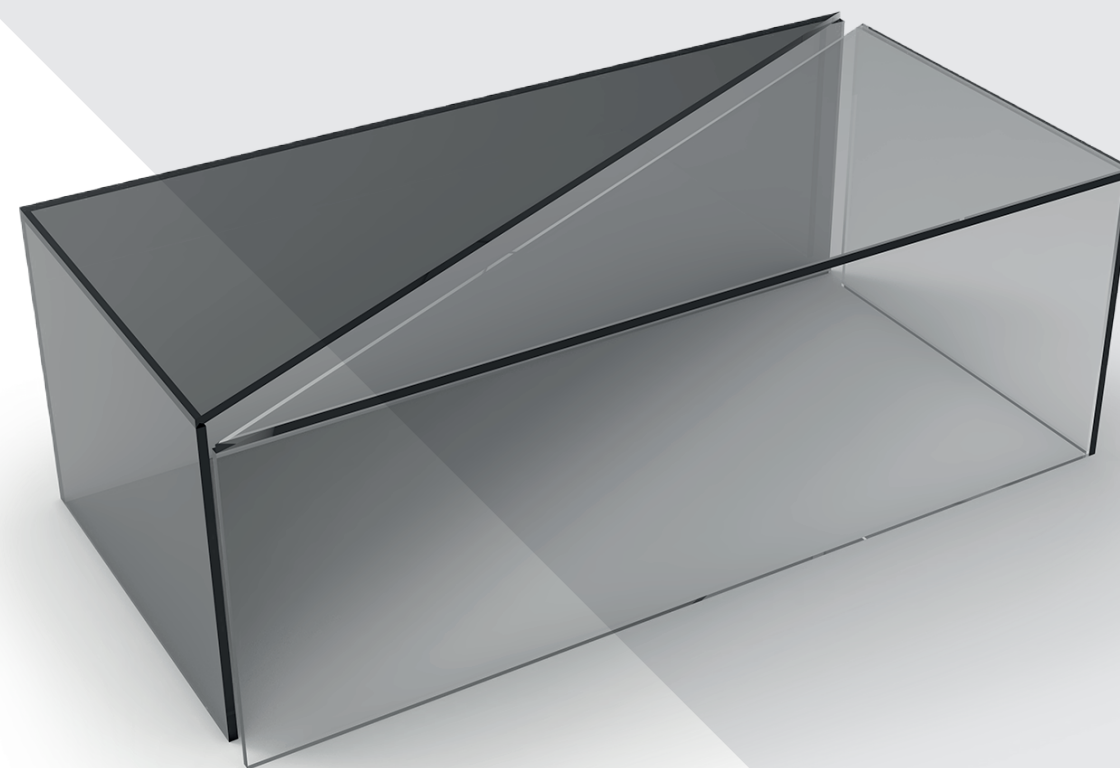

Altura: 50 cm

Comedor para 6 personas G005

MATERIALES

Cristal claro de 10 mm.

Herrajes de acero inoxidable.

Acabado: satín

Avellanado

MEDIDAS

Herrajes de acero inoxidable.

Acabado: satín

Avellanado

MEDIDAS

Ancho: 100 cm

Largo: 180 cm

Altura: 80 cm

Mesa de Centro G008

MATERIALES

Cristal claro de 10 mm.

MEDIDAS

Ancho: 50 cm

Largo: 110 cm

Altura: 50 cm

Mesita decorativa G009

MATERIALES

Cristal claro de 10 mm.

MEDIDAS

Ancho: 40 cm

Largo: 40 cm

Altura: 50 cm

Mesita decorativa G010

MATERIALES

Cristal claro de 10 mm.