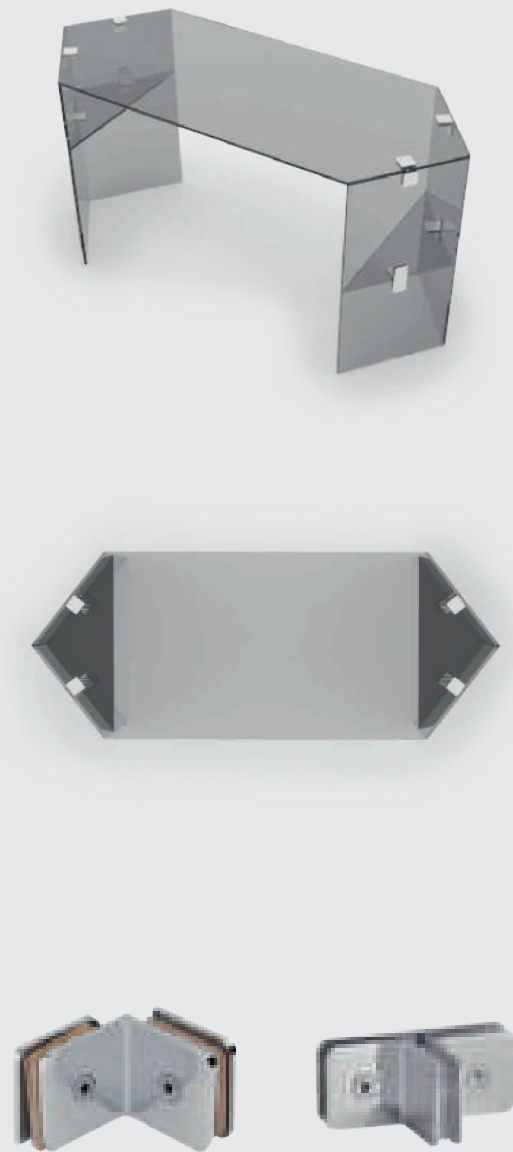

Escritorio G013