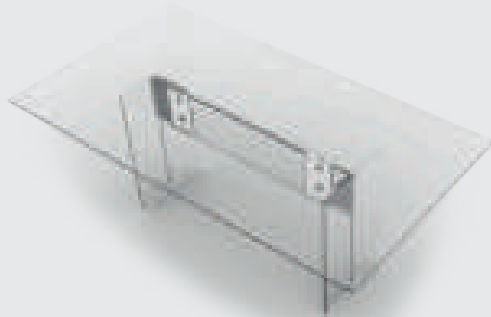

Altura: 50 cm

Comedor para 6 personas G005

MATERIALES

Cristal claro de 10 mm.

Herrajes de acero inoxidable.

Acabado: satín

Avellanado

MEDIDAS

Ancho: 100 cm

Largo: 180 cm

Altura: 80 cm

Mesa de Centro G006

MATERIALES

Cristal claro de 10 mm.

Herrajes de acero inoxidable.

Acabado: satín

Herrajes de acero inoxidable.

Acabado: satín

Avellanado

MEDIDAS

Ancho: 100 cm

Largo: 180 cm

Altura: 80 cm

Mesa de Centro G008

MATERIALES

Cristal claro de 10 mm.

MEDIDAS

Ancho: 50 cm

Largo: 110 cm

Altura: 50 cm

Mesita decorativa G009

MATERIALES