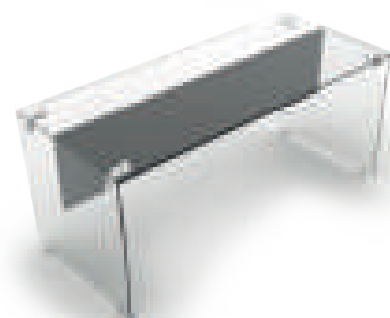

Altura: 50 cm

Comedor para 6 personas G005

MATERIALES

Cristal claro de 10 mm.

Herrajes de acero inoxidable.

Acabado: satín

Avellanado

MEDIDAS

MATERIALES

Cristal claro de 10 mm.

Herrajes de acero inoxidable.

Acabado: satín

Avellanado

MEDIDAS

Ancho: 60 cm

Largo: 150 cm

Altura: 75 cm

Mesa de centro G015

MATERIALES

Cristal claro de 10 mm.

MEDIDAS

Ancho: 50 cm

Largo: 100 cm

Altura: 50 cm