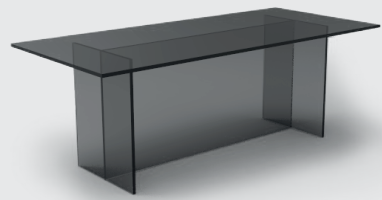

Altura: 50 cm

Comedor para 6 personas G005

MATERIALES

Cristal claro de 10 mm.

Herrajes de acero inoxidable.

Acabado: satín

Avellanado

MEDIDAS

Altura: 75 cm

Mesa de centro G015

MATERIALES

Cristal claro de 10 mm.

MEDIDAS

Ancho: 50 cm

Largo: 100 cm

Altura: 50 cm