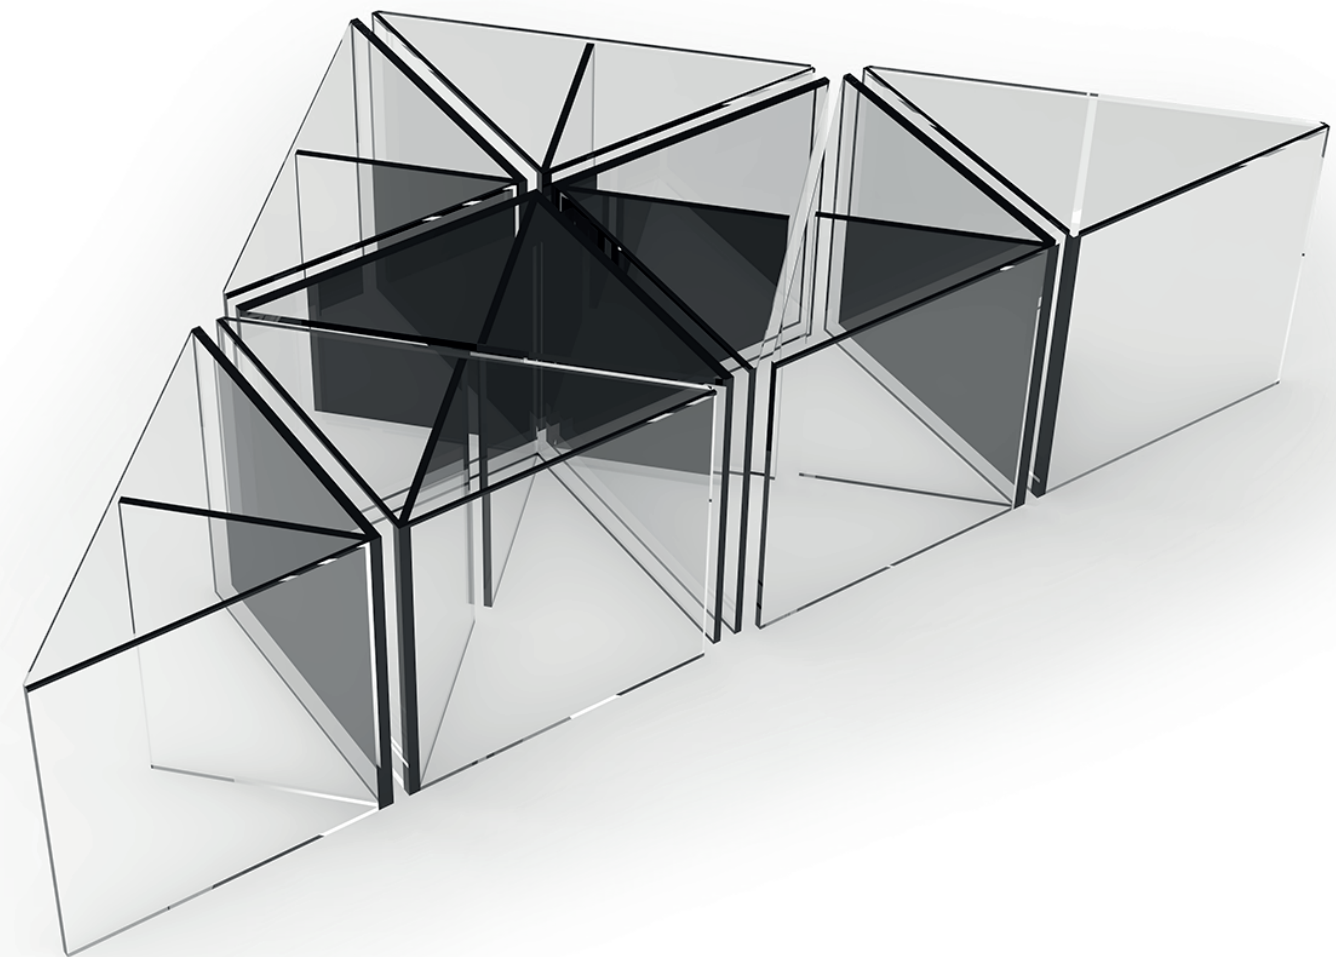

Altura: 50 cm

Comedor para 6 personas G005

MATERIALES

Cristal claro de 10 mm.

Herrajes de acero inoxidable.

Acabado: satín

Avellanado

MEDIDAS

Herrajes de acero inoxidable.

Acabado: satín

Avellanado

MEDIDAS

Ancho: 100 cm

Largo: 180 cm

Altura: 80 cm

Mesa de Centro G008

MATERIALES

Cristal claro de 10 mm.

MEDIDAS

Ancho: 50 cm

Largo: 110 cm

Altura: 50 cm

Mesita decorativa G009

MATERIALES

Cristal claro de 10 mm.

MEDIDAS

Ancho: 40 cm

Largo: 40 cm

Altura: 50 cm

Mesita decorativa G010

MATERIALES

Cristal claro de 10 mm.