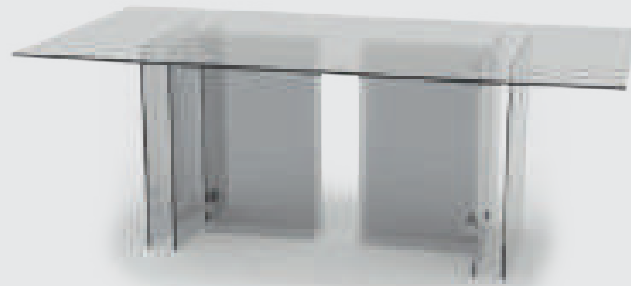

Mesa de Centro G002

MATERIALES

Cristal claro de 10 mm.

Herrajes de acero inoxidable.

Acabado: satín

Avellanado

MEDIDAS

Ancho: 70 cm

Largo: 100 cm

Altura: 50 cm

Mesa Lateral G003

MATERIALES

Cristal claro de 10 mm.
Herrajes de acero inoxidable.
Acabado: satín
Avellanado

MEDIDAS

Ancho: 45 cm
Largo: 45 cm
Altura: 68 cm

Mesa de Centro G004

Altura: 50 cm

Comedor para 6 personas G005

MATERIALES

Cristal claro de 10 mm.

Herrajes de acero inoxidable.

Acabado: satín

Avellanado

MEDIDAS

Ancho: 100 cm

Largo: 180 cm

Altura: 80 cm

Mesa de Centro G006

MATERIALES

Cristal claro de 10 mm.

Herrajes de acero inoxidable.

Acabado: satín